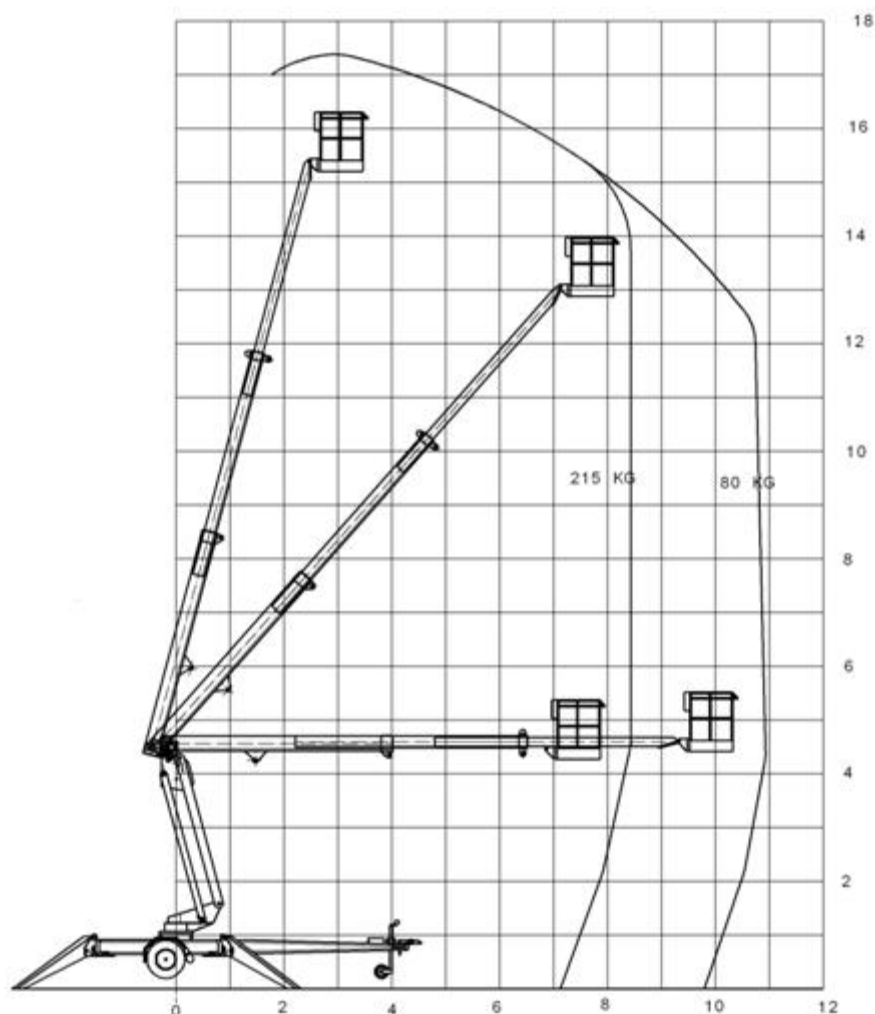

DEXTER

DEXTER 17 ZA

TEKNISET TIEDOT:

Proportionaaliohjaus nosto ja kääntöliikkeissä

Suurin työskentelykorkeus	17,1 m
Suurin lavakorkeus	15,1 m
Sallittu korikuorma	215 kg / 2 henkilöä
Suurin sivu-ulottuma 215/80 kg	8 m / 11 m
Kääntyvä työkori	0,8 x 1,25 m
Käyttövoima	230V / 1,9 kW
Tuentaleveys	4,6 m
Kuljetuspituus	6,85 m
Paino	2200 kg